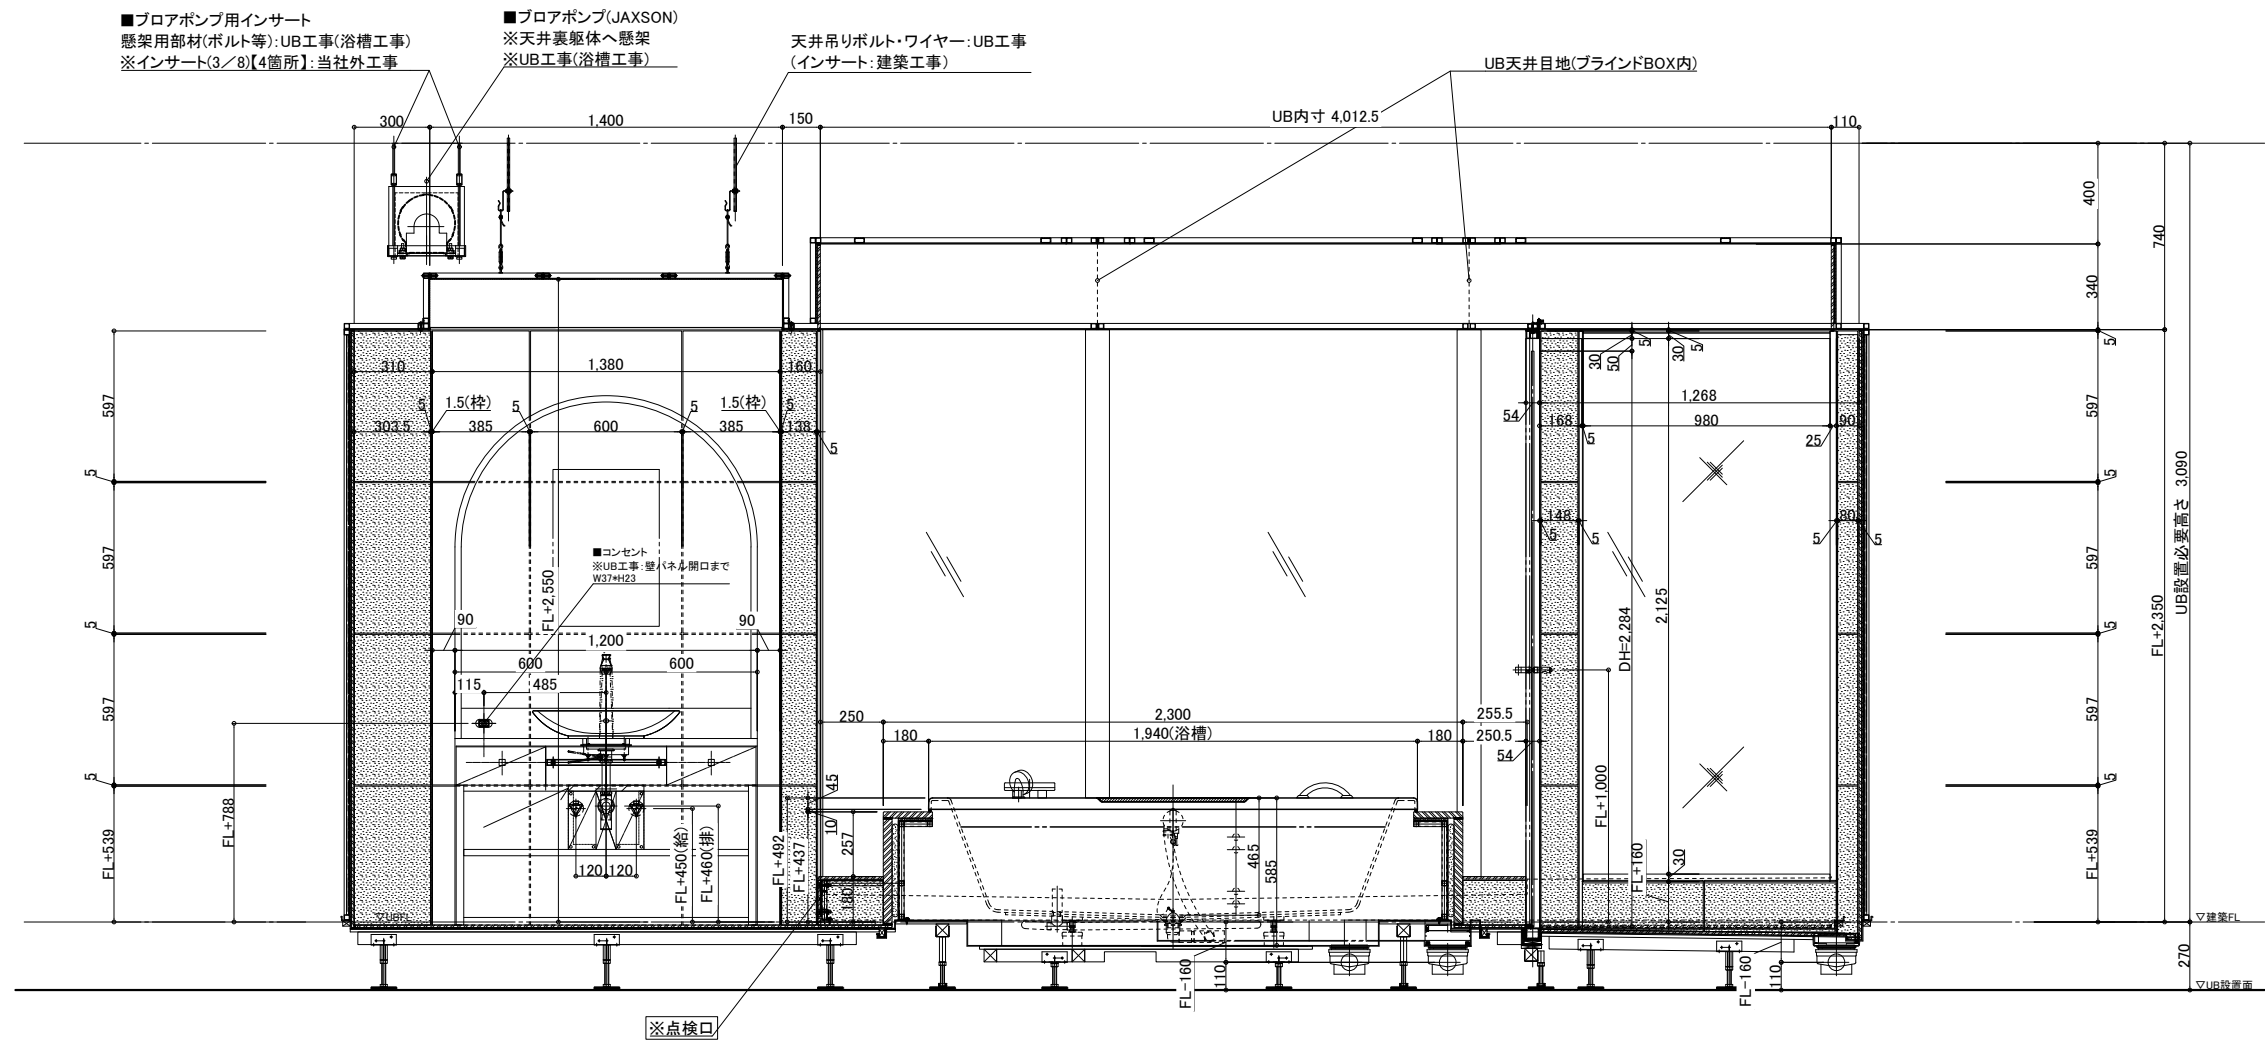

展開方向

オーダーメイドシステムバス
D-style
 ダイワ化成株式会社

| | | | |
|----------|------------|----|------------------|
| 縮尺 | 1/30 (A3) | 図名 | 製品図 |
| 日付 | 2021.07.20 | 図番 | SY-3068-6203 |
| 園崎 木原 木原 | | | U221 KP001-1 (1) |

オーダーメイドシステムバス
D-style
ダイワ化成株式会社

縮尺 1/30 (A3)
日付 2021.07.20
園崎 木原 木原

製品図
図名 SY-3068-6203
図番 U221 KP001-1 (2)