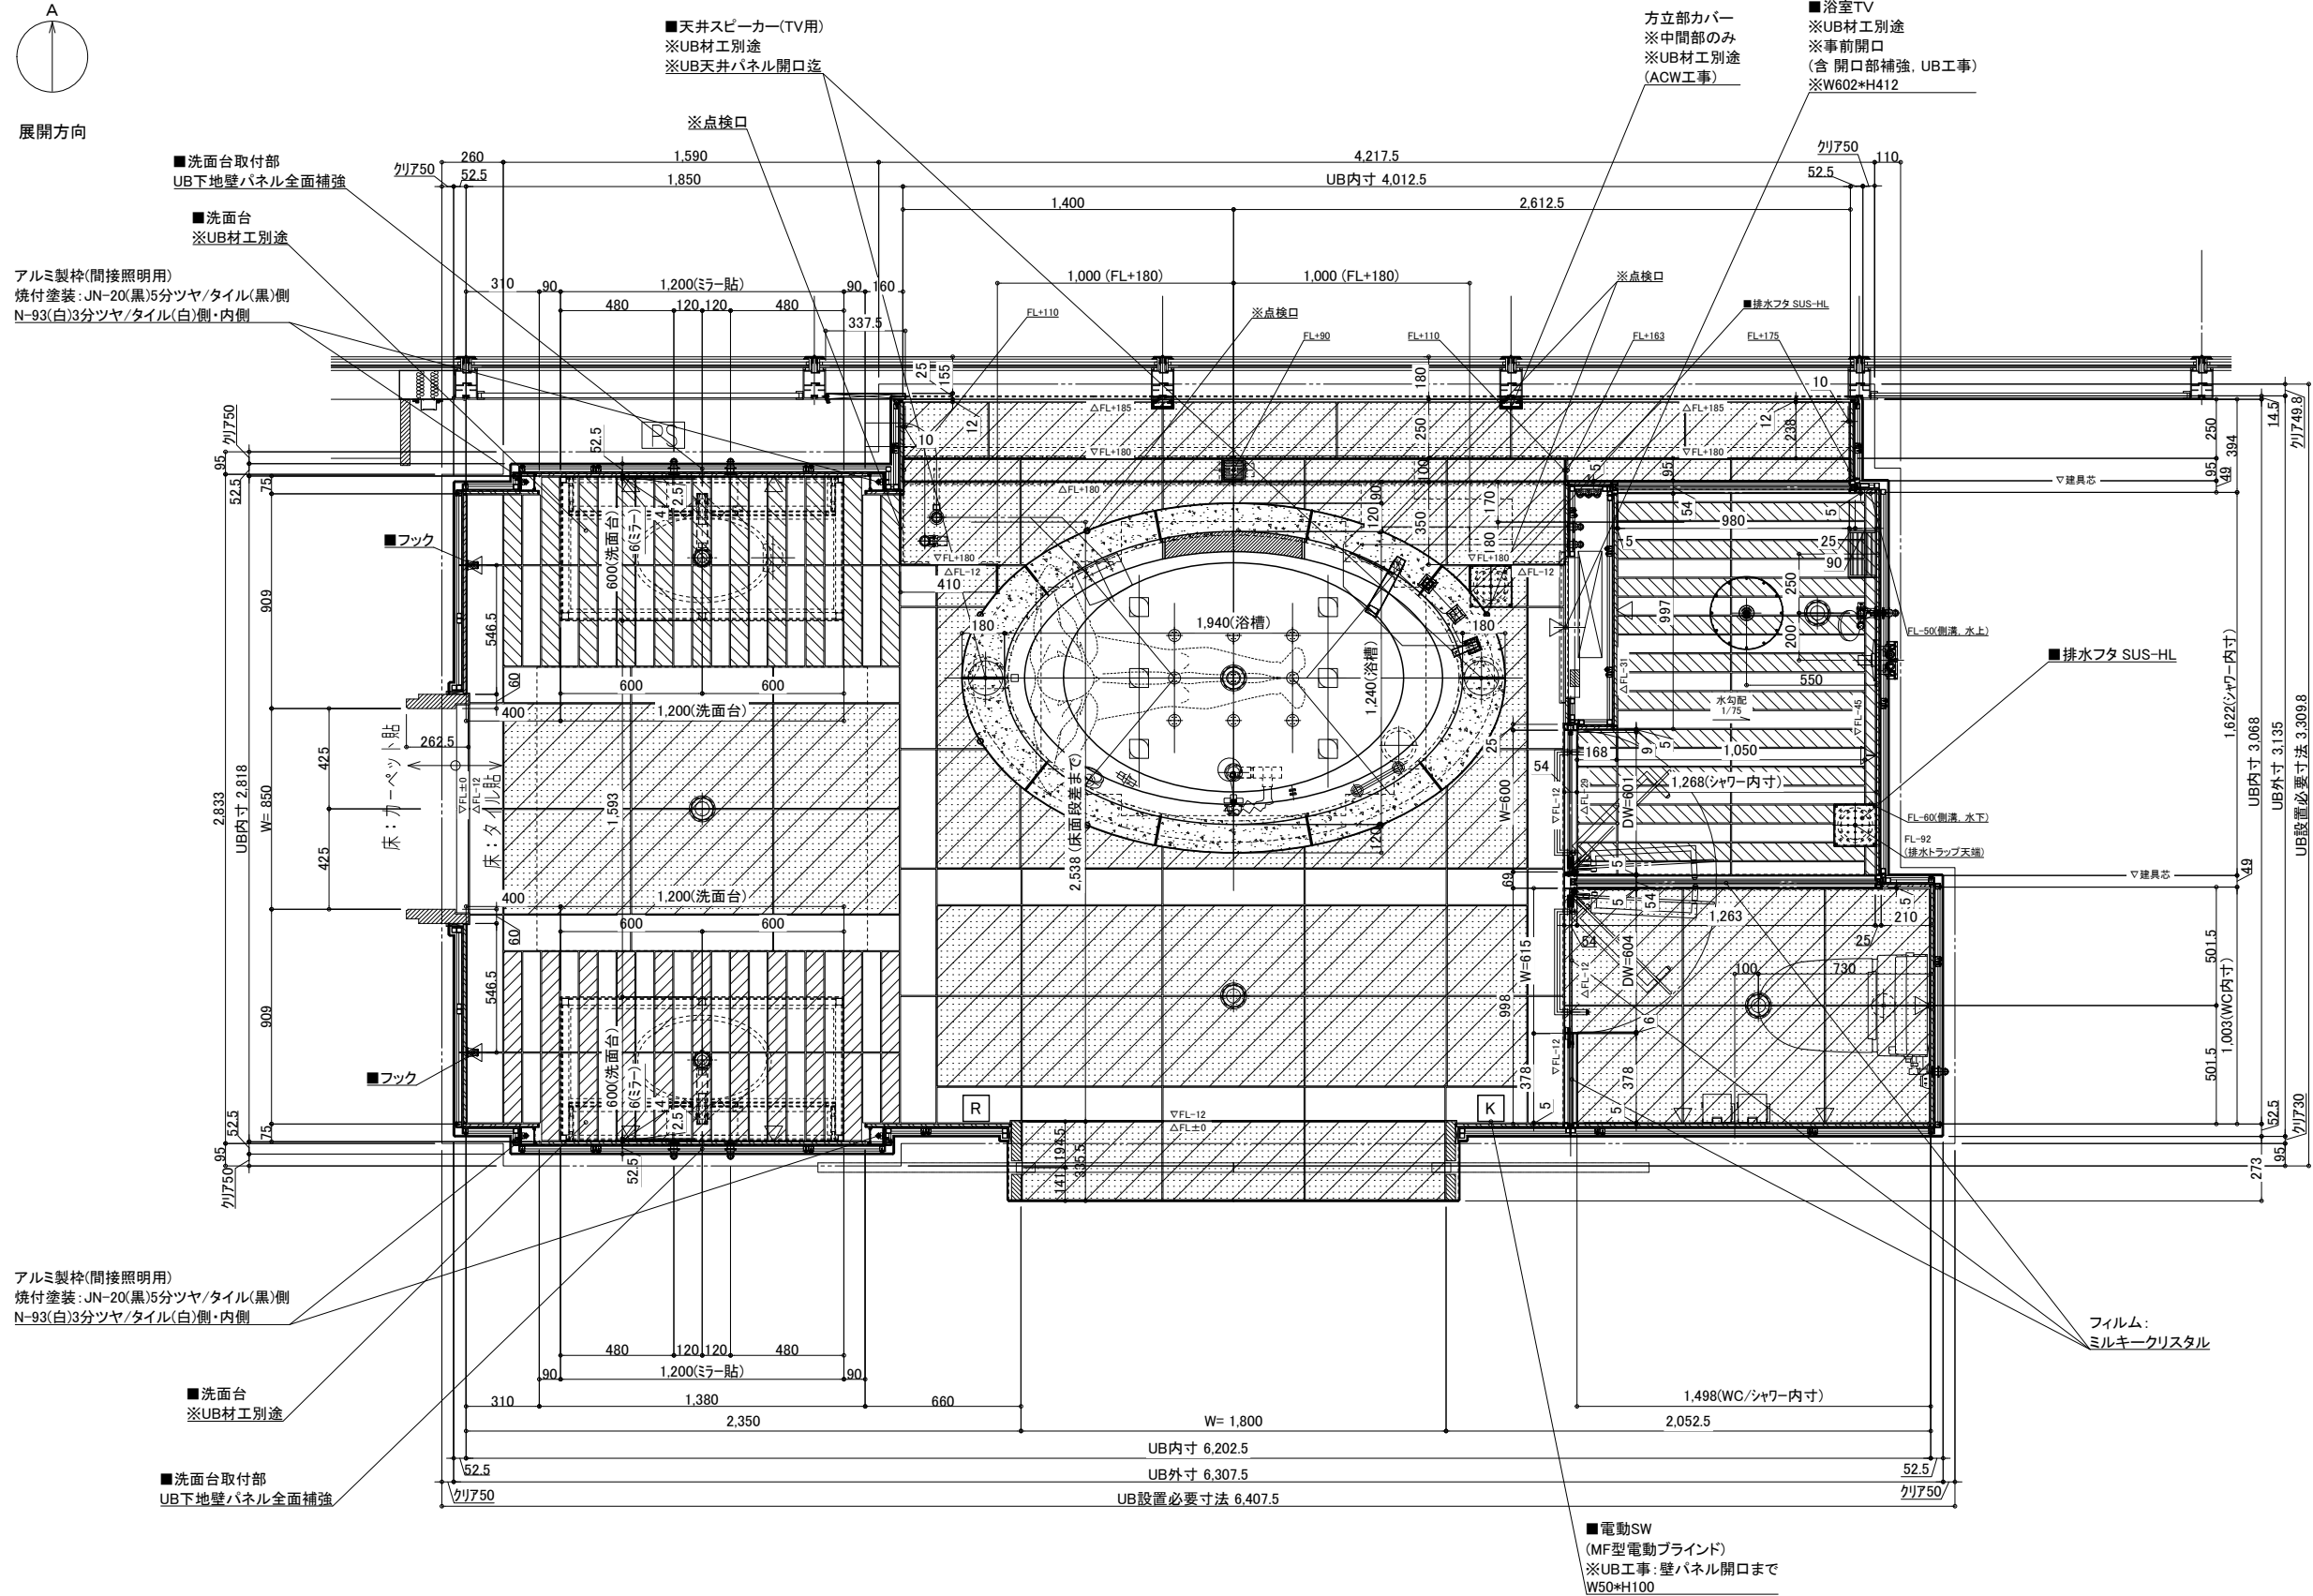

展開方向

オーダーメイドシステムバス
D-style
 ダイワ化成株式会社

| | | | |
|----------|------------|----|------------------|
| 縮尺 | 1/30 (A3) | 図名 | 製品図 |
| 日付 | 2021.07.20 | 図番 | SY-3068-6203 |
| 園崎 木原 木原 | | | U221 KP001-1 (1) |

オーダーメイドシステムバス
D-style
ダイワ化成株式会社

縮尺 1/30 (A3)
日付 2021.07.20
園崎 木原 木原

製品図
図名 SY-3068-6203
図番 U221 KP001-1 (2)