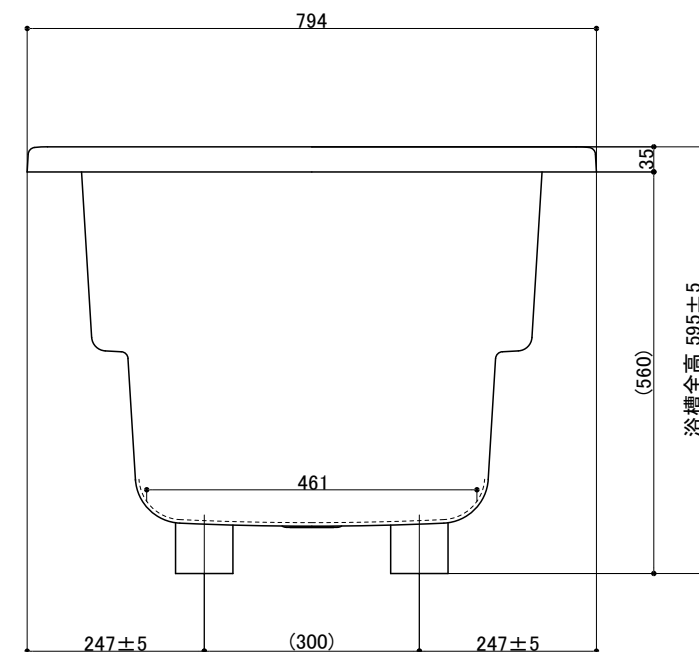

浴槽	
品番	FP-1482
材質	FRP ホワイト(W)
本体寸法	全幅1,391mm×奥行794mm×全高595mm
満水容量	310L
重量	32kg
排水仕様	ゴム栓

(注)24時間風呂対応不可
(注)ゴム栓排水は直接排水不可
(注)追い焚きは一口循環金具のみ取付可能 ※別途オプション対応

一口循環金具のみ対応可能 ※別途オプション対応
* は追い焚き用穴あけ(穴芯)許容範囲を示す

投影法	3角法	尺度	1/10	図名	FRP浴槽 FP-1482 エプロンなし
日付	2020.09.30	旧番		図番	M040 691
承認	検図	設計	製図	ダイワ化成株式会社	
	大神		今井		