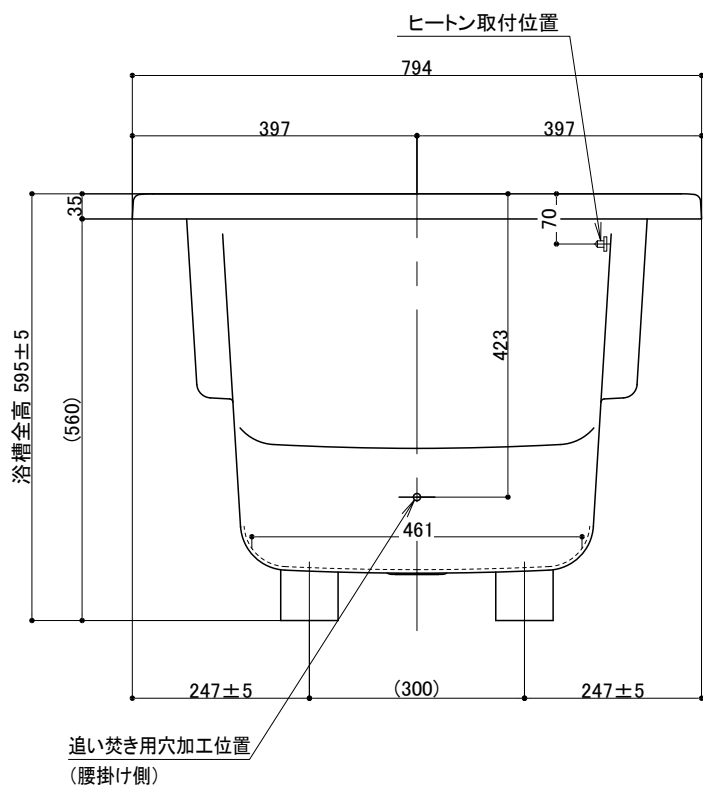

浴槽	
品番	FP-1482
材質	FRP ホワイト(W)
本体寸法	全幅1,391mm×奥行794mm×全高595mm
満水容量	310L
重量	32kg
排水仕様	ゴム栓

(注)24時間風呂対応不可
(注)ゴム栓排水は直接排水不可
(注)追い焚きは一口循環金具のみ取付可能 ※別途オプション対応

一口循環金具のみ対応可能 ※別途オプション対応
* は追い焚き用穴あけ(穴芯)許容範囲を示す

投影法	3角法	尺度	1/10	図名	FRP浴槽 FP-1482 エプロンなし
日付	2020.09.30	旧番		図番	M040 691
承認	検図	設計	製図	ダイワ化成株式会社	
	大神		今井		