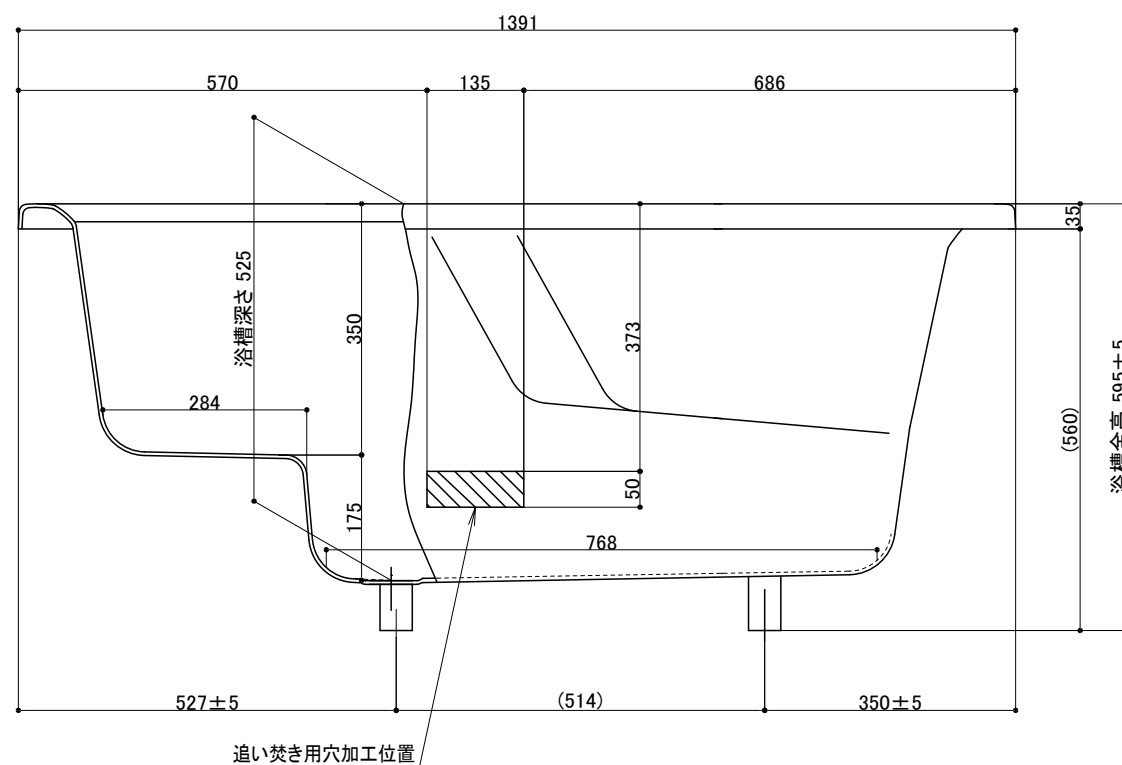

浴槽	
品番	FP-1482
材質	FRP ホワイト(W)
本体寸法	全幅1,391mm×奥行794mm×全高595mm
満水容量	310L
重量	32kg
排水仕様	ゴム栓

(注)24時間風呂対応不可
(注)ゴム栓排水は直接排水不可
(注)追い焚きは一口循環金具のみ取付可能 ※別途オプション対応

一口循環金具のみ対応可能 ※別途オプション対応
* は追い焚き用穴あけ(穴芯)許容範囲を示す

投影法	3角法	尺度	1/10	図名	FRP浴槽 FP-1482 エプロンなし
日付	2020.09.30	旧番		図番	M040 691
承認	検図	設計	製図	ダイワ化成株式会社	
	大神		今井		