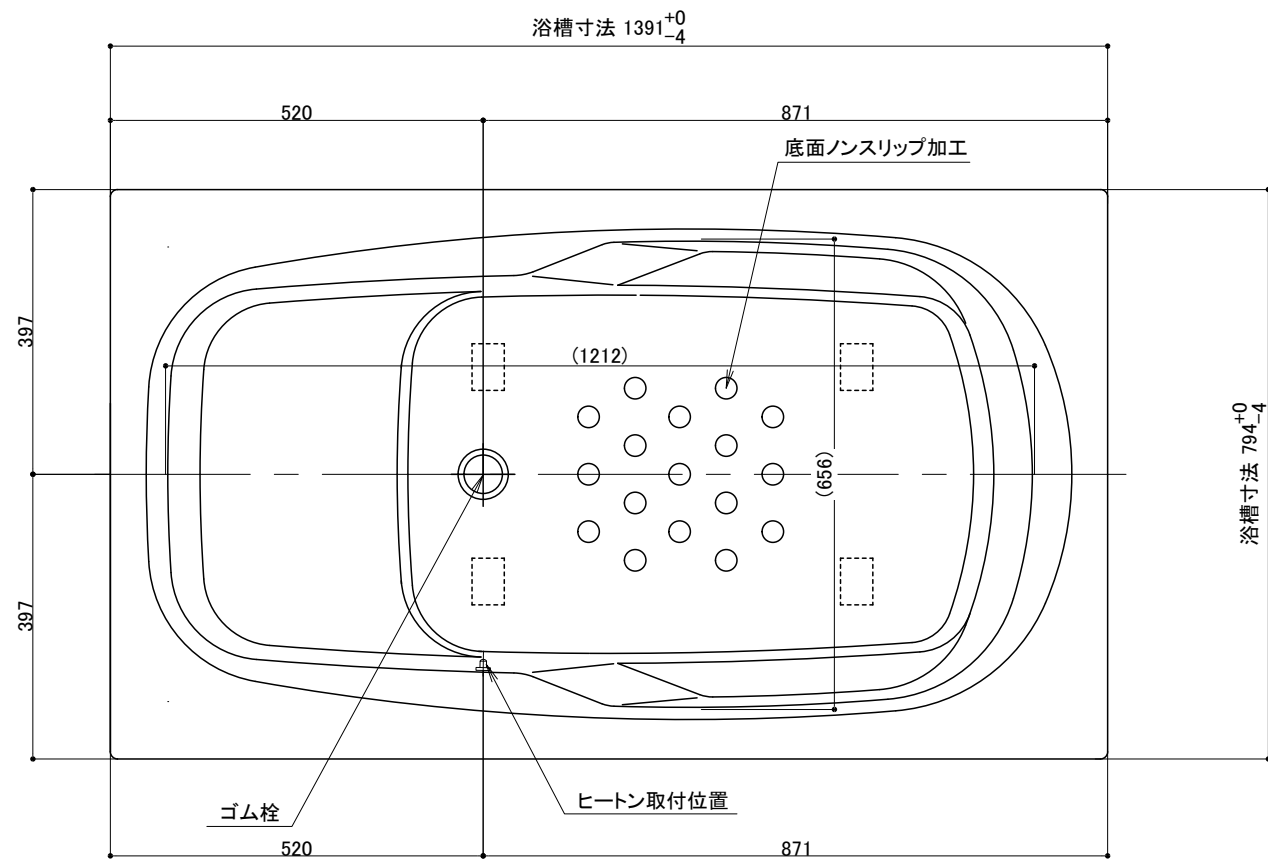

浴槽	
品番	FP-1482
材質	FRP ホワイト(W)
本体寸法	全幅1,391mm×奥行794mm×全高595mm
満水容量	310L
重量	32kg
排水仕様	ゴム栓

(注)24時間風呂対応不可
(注)ゴム栓排水は直接排水不可
(注)追い焚きは一口循環金具のみ取付可能 ※別途オプション対応

一口循環金具のみ対応可能 ※別途オプション対応
* は追い焚き用穴あけ(穴芯)許容範囲を示す

投影法	3角法	尺度	1/10	図名	FRP浴槽 FP-1482 エプロンなし
日付	2020.09.30	旧番		図番	M040 691
承認	検図	設計	製図	ダイワ化成株式会社	
	大神		今井		