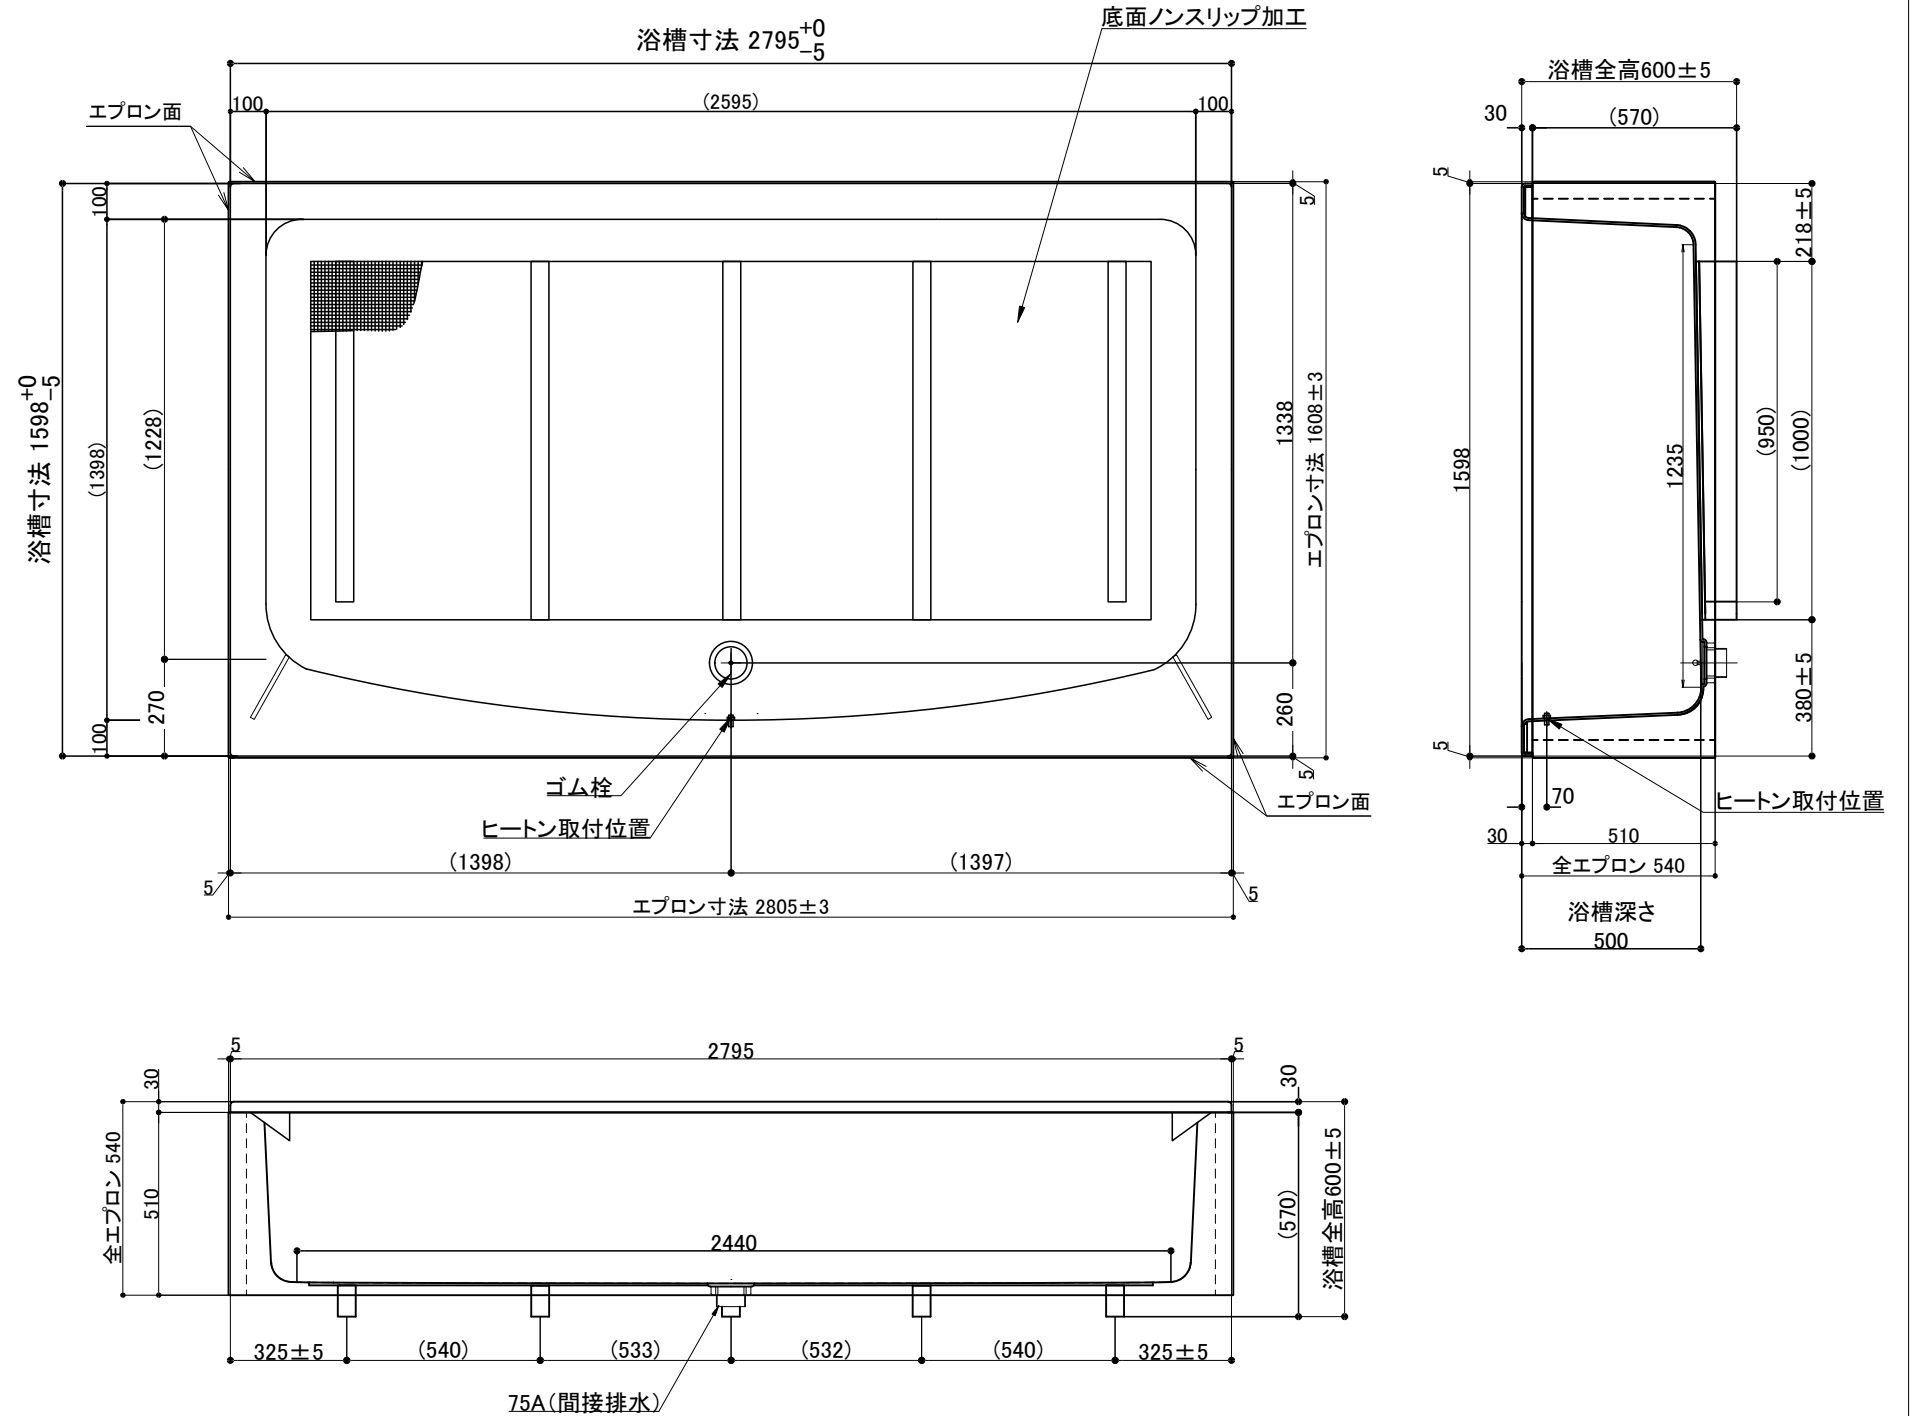

浴槽	
品番	GFP-2816
材質	FRP ホワイト (W)
本体寸法	全幅2,795mm×奥行1,598mm×全高600mm
満水容量	1,750L
重量	105kg
排水仕様	ゴム栓 (間接排水仕様)
エプロン	
品番	MEZ-4-6
材質	FRP ホワイト
本体寸法	全幅2,805mm×奥行1,608mm×高さ540mm

(注)エプロン固定、点検口無し
(注)24時間風呂対応不可
(注)ゴム栓排水は直接排水不可
(注)追い焚きは一口循環金具のみ取付可能 ※別途オプション対応

投影法	3角法	尺度	1/15	図名	FRP浴槽 GFP-2816 FRP四方全エプロン(MEZ-4-6)
日付	2021.11.18	旧番		図番	M040 1445
承認	検図	設計	製図		
	中村		松本	ダイワ化成株式会社	