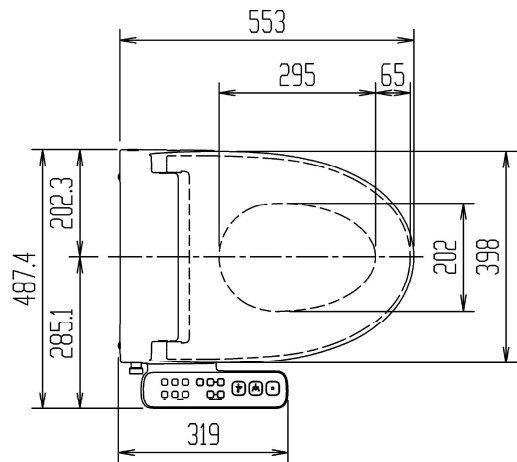

項目	仕様
電圧・最大定格電力	AC100V(未確定W)
プラグ形状	対応コンセント アース線付

操作部拡大図

DCW-KB31

シャワートイレ KBシリーズ

器具明細

品番	品名	数
DCW-KB31	シャワートイレ(便座)	1

* (大型兼用)
* D種接地工事必要。アース線付接地極付コンセント使用のこと。

承認図案