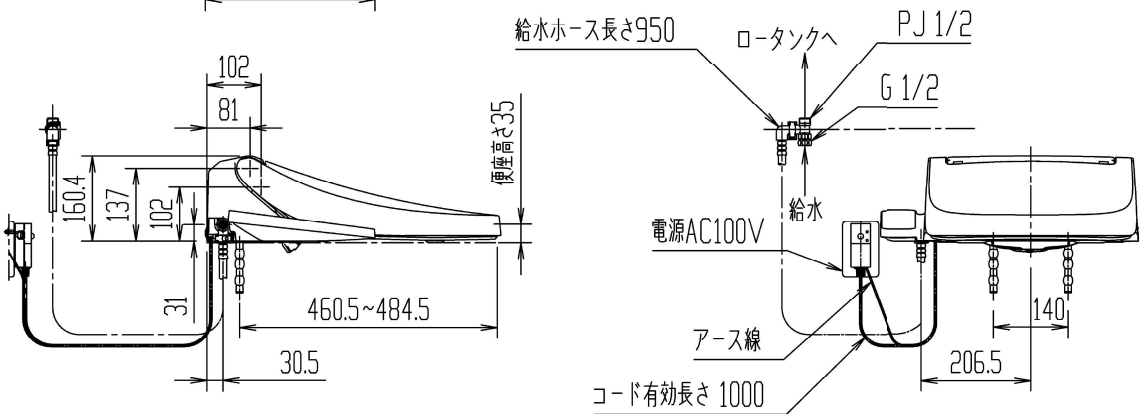

項目	仕様
電圧・最大定格電力	AC100V(未確定W)
プラグ形状	対応コンセント アース線付

操作部拡大図

DCW-KB31

シャワートイレ KBシリーズ

器具明細

品番	品名	数
DCW-KB31	シャワートイレ(便座)	1

* (大型兼用)
* D種接地工事必要。アース線付接地極付コンセント使用のこと。

承認図案