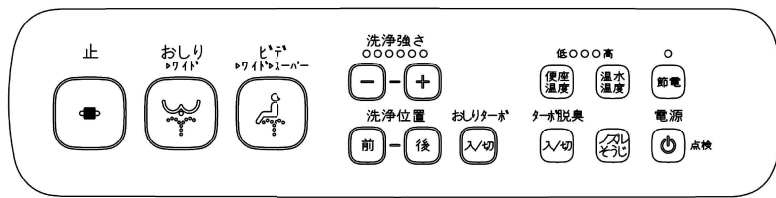

項目	仕様
電圧・最大定格電力	AC100V(未確定W)
プラグ形状	対応コンセント アース線付

操作部拡大図

DCW-KB31

シャワートイレ KBシリーズ

器具明細

品番	品名	数
DCW-KB31	シャワートイレ(便座)	1

* (大型兼用)
* D種接地工事必要。アース線付接地極付コンセント使用のこと。

承認図案