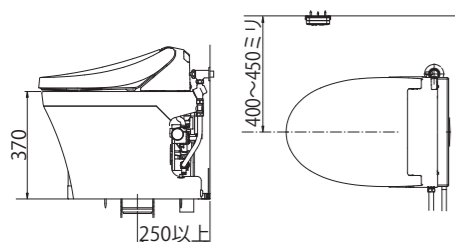

●便器の背面についている基板のスイッチを操作すれば、簡単に本水洗仕様へ切替えられます。

改造フランジで簡単に取替え工事

●現場の排水芯が280mmより大きい場合、排水管の位置はそのまま、便器の後ろの隙間を小さくすることが出来ます。

■改造フランジを使用した場合の排水芯

現場の排水芯	300	280	250 (mm)
標準フランジ (※標準付属品)			
改造フランジ (FGR用) APH-Z82	+50	+30	

寸法図

色

便器仕様

材質	便器本体: 衛生陶器
定格電源	便器本体: 交流100V、ACアダプター6V 2.8A 無線使用時 (リモコン: 単3アルカリ乾電池×4本付)
電源コードの長さ	1.5m
給水条件	最低必要水圧: 0.15MPa (流量時) 最高水圧: 0.75MPa (静止時) 給水温度: 40℃以下
周囲使用環境	0~40℃
重量	25.5kg
標準水量	小便: 約350cc、大便: 約500cc