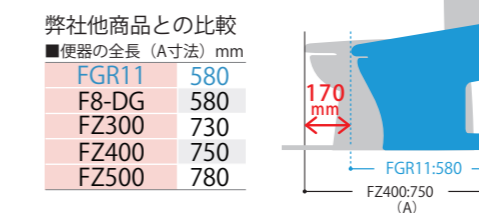

省スペース

●タンクレスなので省スペースです。