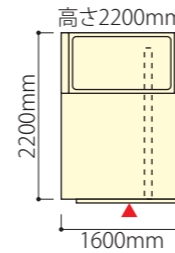

- 1400×800サイズのFRP製浴槽を設置
- 天井走行式リフト(埋込型)設置に対応(材工別途)

壁:ハイグレードパネル
パールホワイト

※リフトは建物の梁などに固定する必要があります。取付方法は種類によって異なります。

浴槽:FRP製 FP-1480 ホワイト
ポップアップ排水栓 バーグリップ無し

床:FRP製
ライトブラウン

主な仕様

床 FRP製
ライトブラウン

壁 ハイグレードパネル
パールホワイト

LED薄型照明

サーモシャワー水栓

ステンレス化粧棚

I型手すり

防湿ミラ-300*700*t5

三枚引き戸

※画像はCGで製作した参考イメージです。
実物とはディテール、質感、設備などが異なる場合があります。

※システムバスの仕様については
必ずお見積書、承認図をご確認ください。