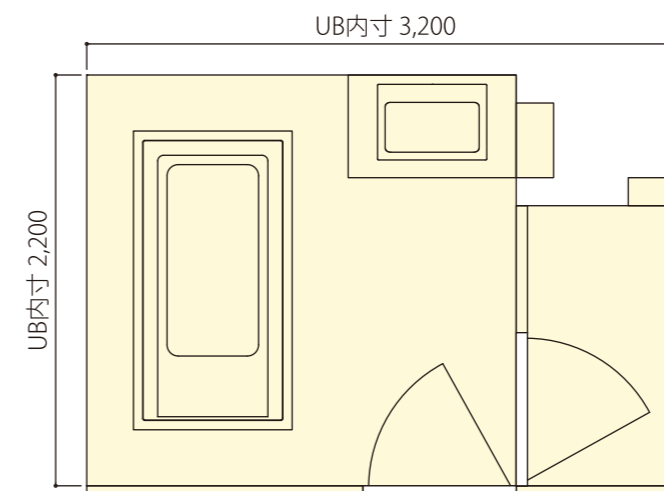

### ■本体

- 床:300角タイル(XS-371M3)貼\*
- 壁:600角タイル(BVYF-925P6・BTYF-202P6)貼
- 浴槽デッキ・エプロン:600角タイル(BVYF-925P6)貼
- 天井:パネル
- 袖壁FIX付テンパドア×2
- 埋込棚×2:600角タイル(BTYF-202P6)貼
- 洗面カウンター:人工大理石(G225K)\*
- その他 配管、組立金具、他部材

### ■システムバス内寸

2,200mm×3,200mm