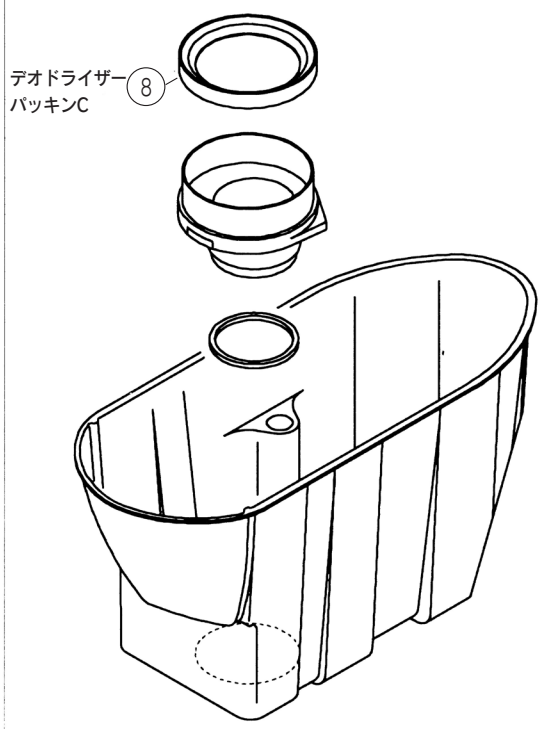

施工枠G組(JZ) ⑨