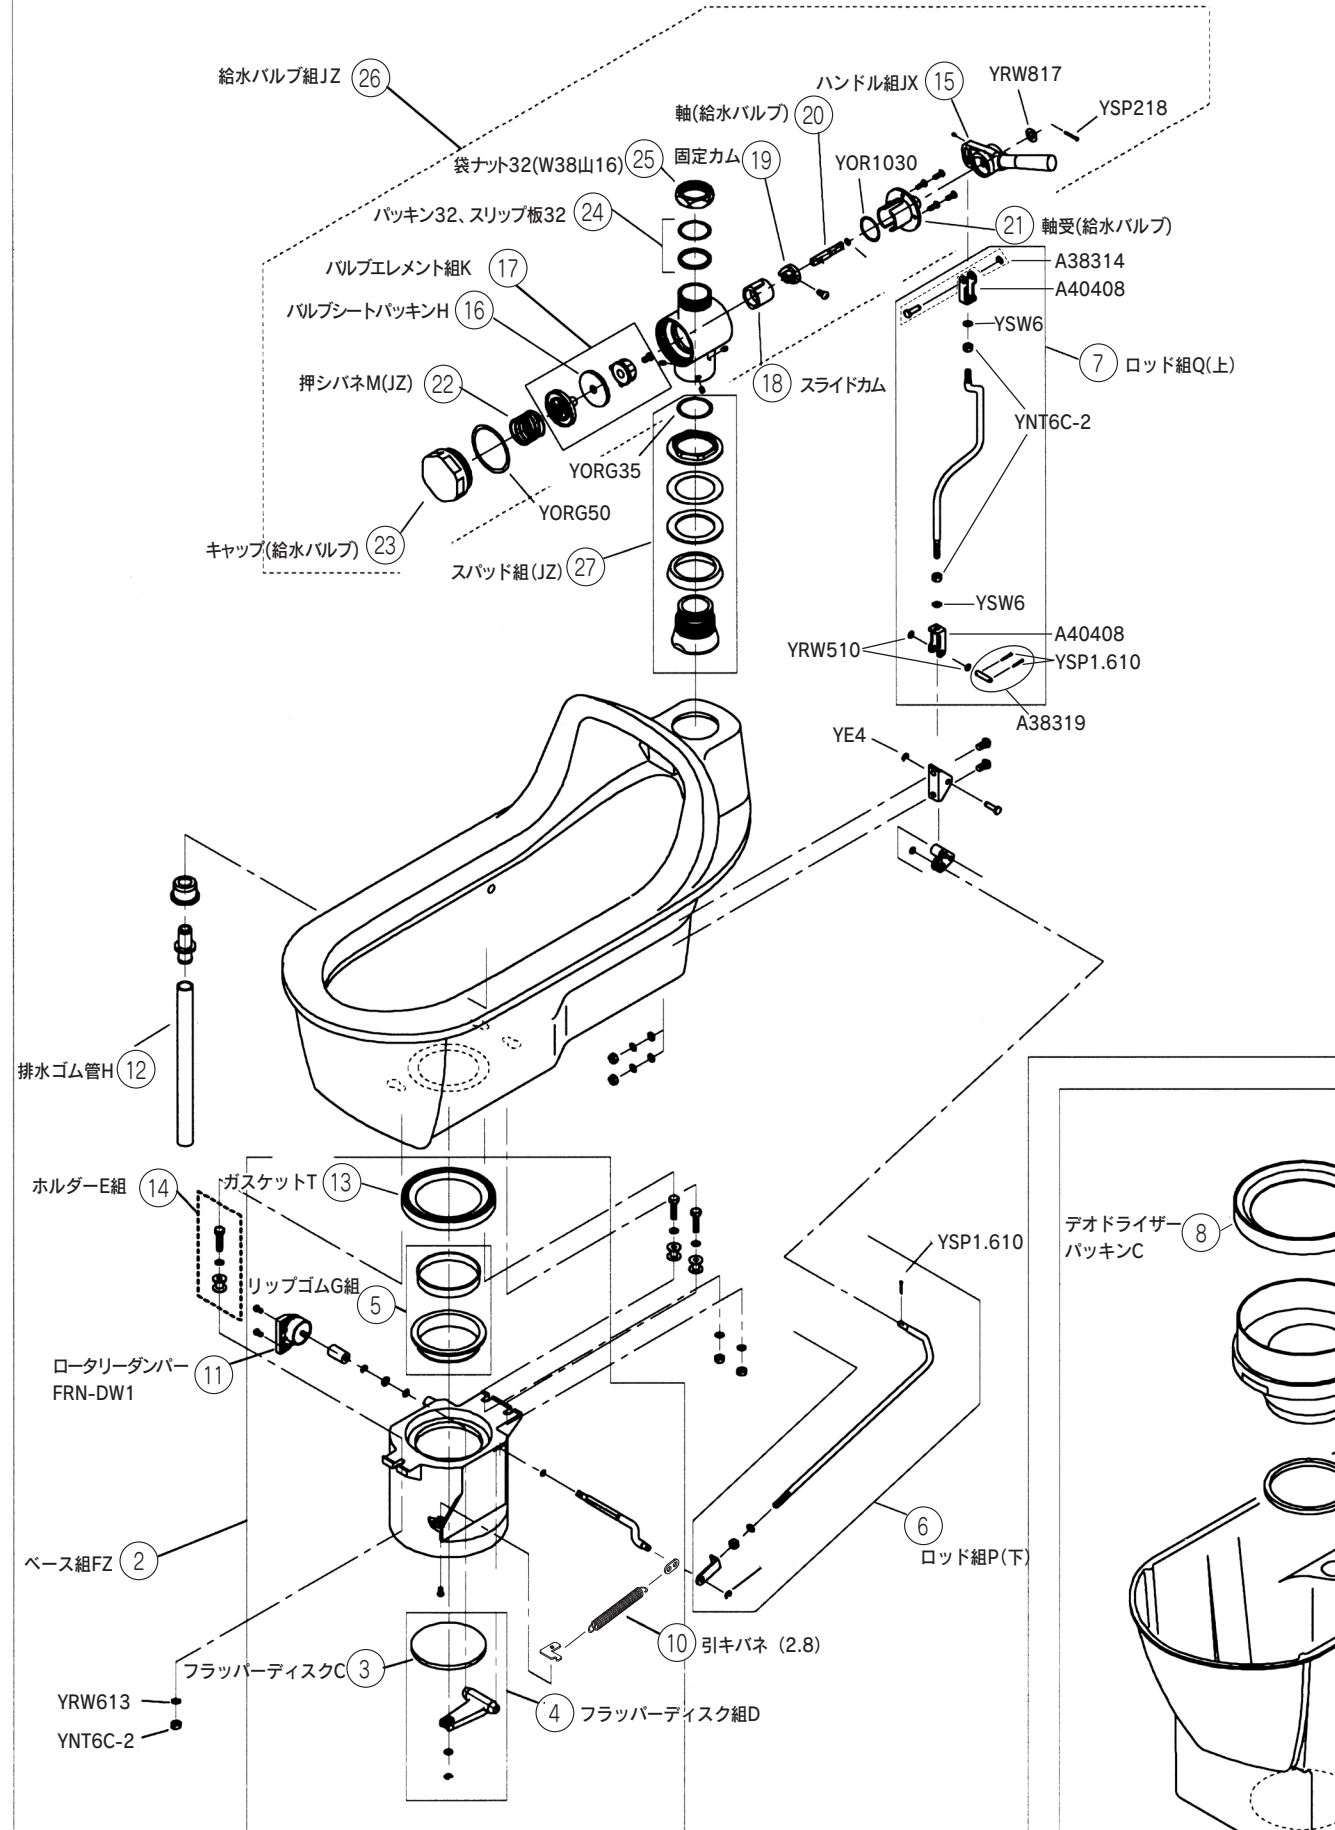

便器本体組JZ/色 ①