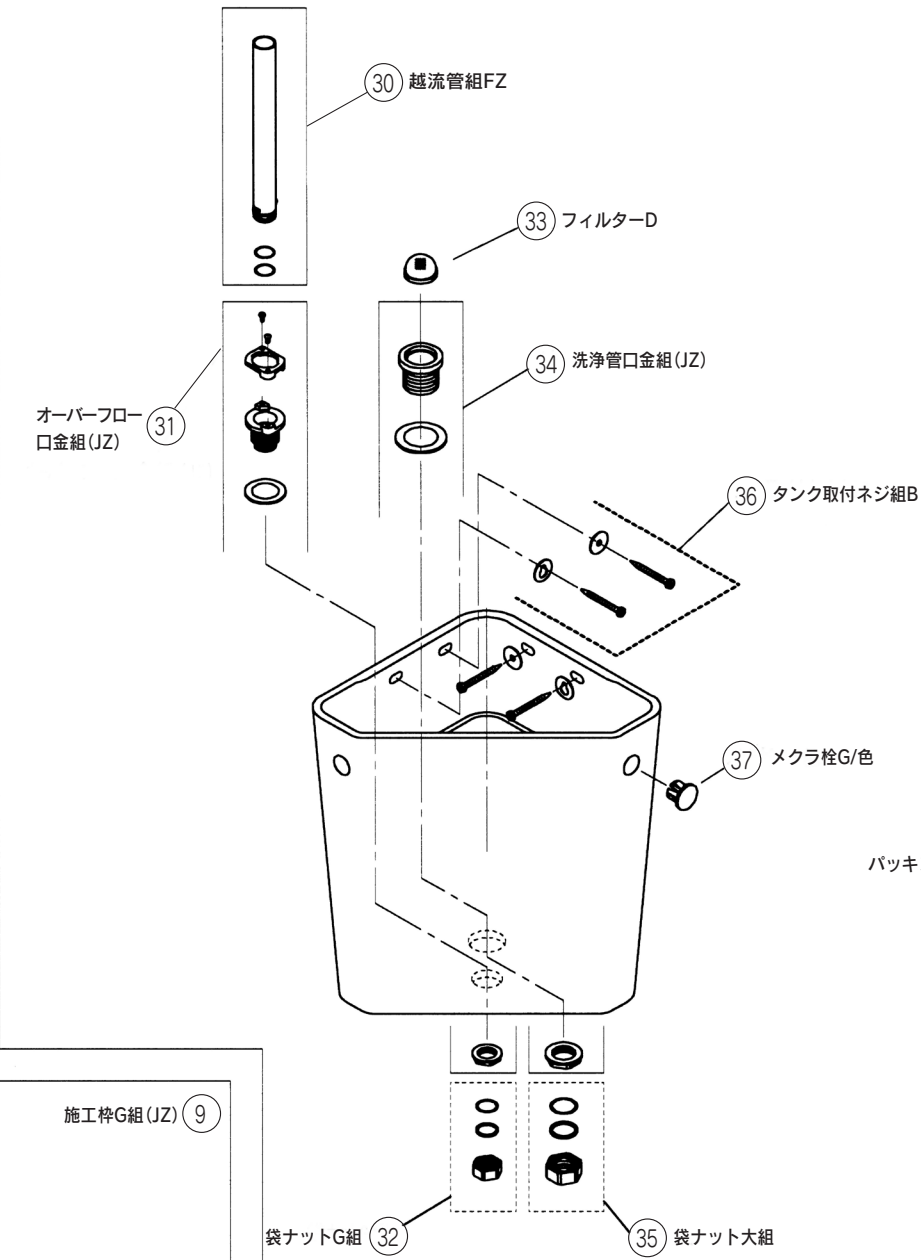

手洗無：ロータンク組BT付JZN/色 (28)

手洗付：ロータンク組BT付JZK/色 (29)