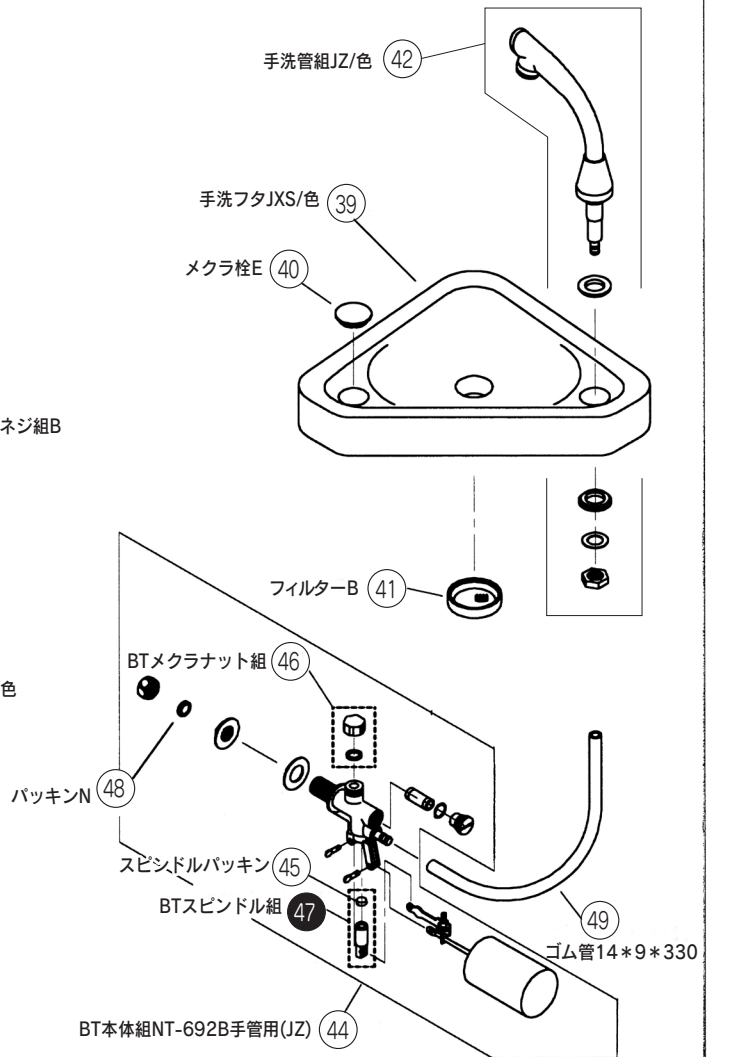

# サービス部品表

JZ

番号	外 観	品番・品名 材質・価格	備 考
41		A37001 フィルターB  <b>1,200円</b>	手洗フタのフィルター
42		A12110/色 手洗管組JZ  <b>14,000円</b>	取付金具付 色：PI
43		A12037 ボールタップNT-514B手無(JZ)  <b>7,800円</b>	JX(手付・手無共)との 互換性有り
44		A12207 BT本体組NT-692B手管用(JZ)  <b>7,800円</b>	JX との互換性なし
45		A44304 スピンドルパッキン(FZ) ゴム(黒)  <b>300円</b>	
46		A12314 BTメクラナット組  <b>640円</b>	呼径：13 1/2ネジ 金属製
47		A12319 BTスピンドル組 A12035  <b>廃番</b>	A12035・12036用ス ピンドルは樹脂製(白) 在庫がなくなり次第 廃番
48		A44014 パッキンN ゴム(黒)  <b>300円</b>	ボールタップと給水管の間の パッキン
49		A34209 ゴム管14*9*330 ゴム(黒)  <b>1,300円</b>	
50		A34609 洗浄管280*350  <b>4,400円</b>	

番号	外 観	品番・品名 材質・価格	備 考
51		A34610 洗浄管140*120  <b>3,800円</b>	
52		APH-16 オーバーフローレキ管(650) 金属  <b>5,700円</b>	外径：φ19
53		A47401 ワン座 金属  <b>600円</b>	

便器本体組JZ/色 ①

手洗無：ロータンク組BT付JZN/色 (28)

手洗付：ロータンク組BT付JZK/色 (29)

手洗付

施工枠G組(JZ) ⑨

手洗なし