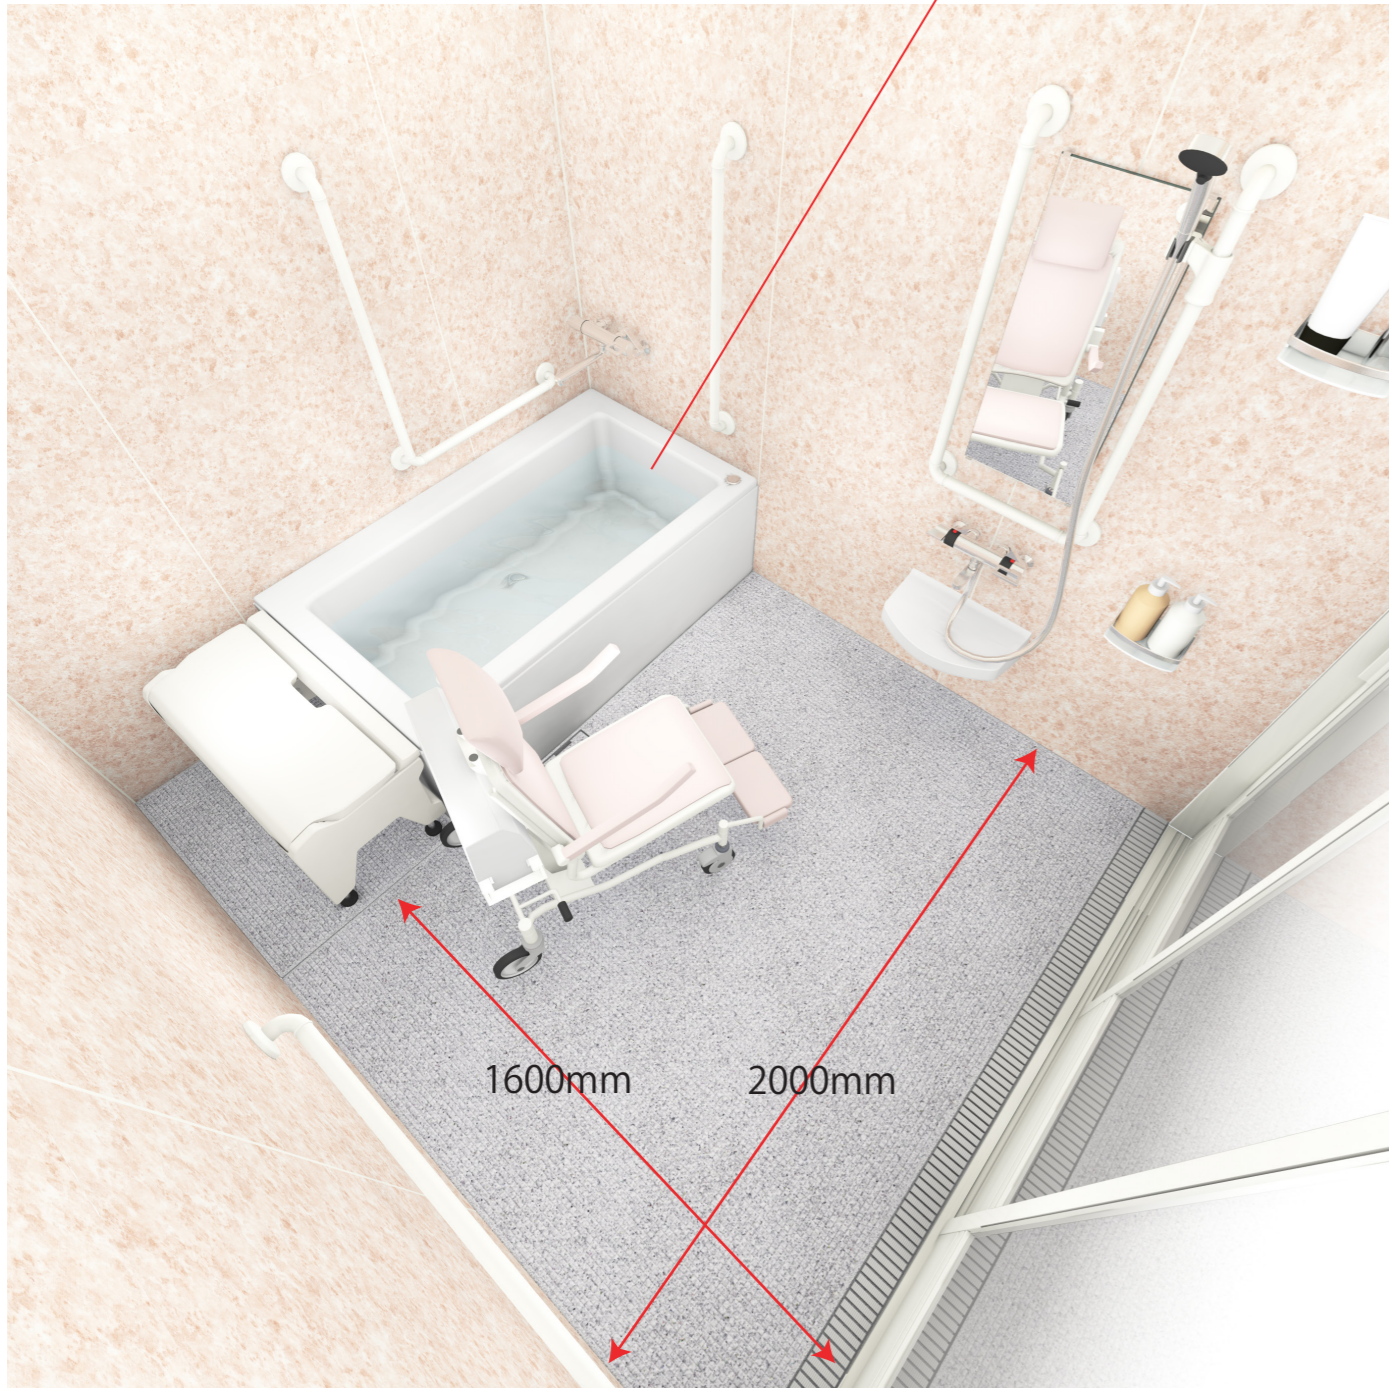

●リフト付シャワーキャリアの設置に対応(材工別途)

浴槽:FRP製 FP-1480W ホワイト
ポップアップ排水栓 バーグリップ無し

床

FRP製
ミディアムグレー

FRP製
ライトブラウン

壁

スタンダードパネル
エンボスアイボリー

スタンダードパネル
エンボスピンク

天井

オフホワイト

主な設備機器

サーモシャワー水栓
2mホース

サーモ壁付浴槽水栓

スライドシャワーフック

洗面器置台

アクリル化粧棚

LED薄型照明

※画像はCGで製作した参考イメージです。
実物とはディテール、質感、設備などが異なる場合があります。

※システムバスの仕様については
必ずお見積書、承認図をご確認ください。

※この資料はダイワ化成(株)の著作物です。
二次利用や、プラン、デザインの流用はご遠慮ください。