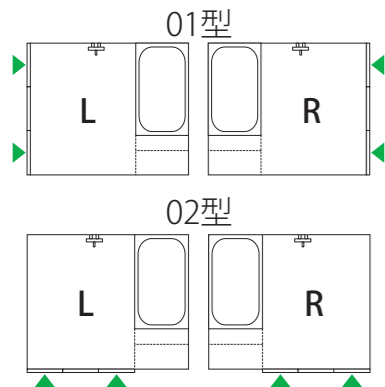

●リフト付シャワーキャリアの設置に対応(材工別途)

浴槽:FRP製 FP-1480W ホワイト
ポップアップ排水栓 バーグリップ無し

床

FRP製
ミディアムグレー

FRP製
ライトブラウン

壁

スタンダードパネル
エンボスアイボリー

スタンダードパネル
エンボスピンク

天井

オフホワイト

主な設備機器

サーモシャワー水栓
2mホース

サーモ壁付浴槽水栓

スライドシャワーフック

洗面器置台

アクリル化粧棚