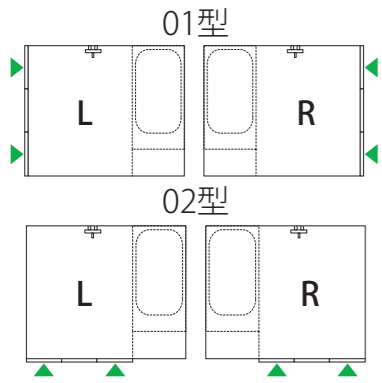

- リフト付シャワーキャリーの設置に対応(材工別途)
- 専用バスタブの設置に対応(材別途)

#### 主な設備機器

※画像はCGで制作した参考イメージです。  
実物とはディテール、質感、設備などが異なる場合があります。

※システムバスの仕様については  
必ずお見積書、承認図をご確認ください。

※この資料はダイワ化成(株)の著作物です。  
二次利用や、プラン、デザインの流用はご遠慮ください。