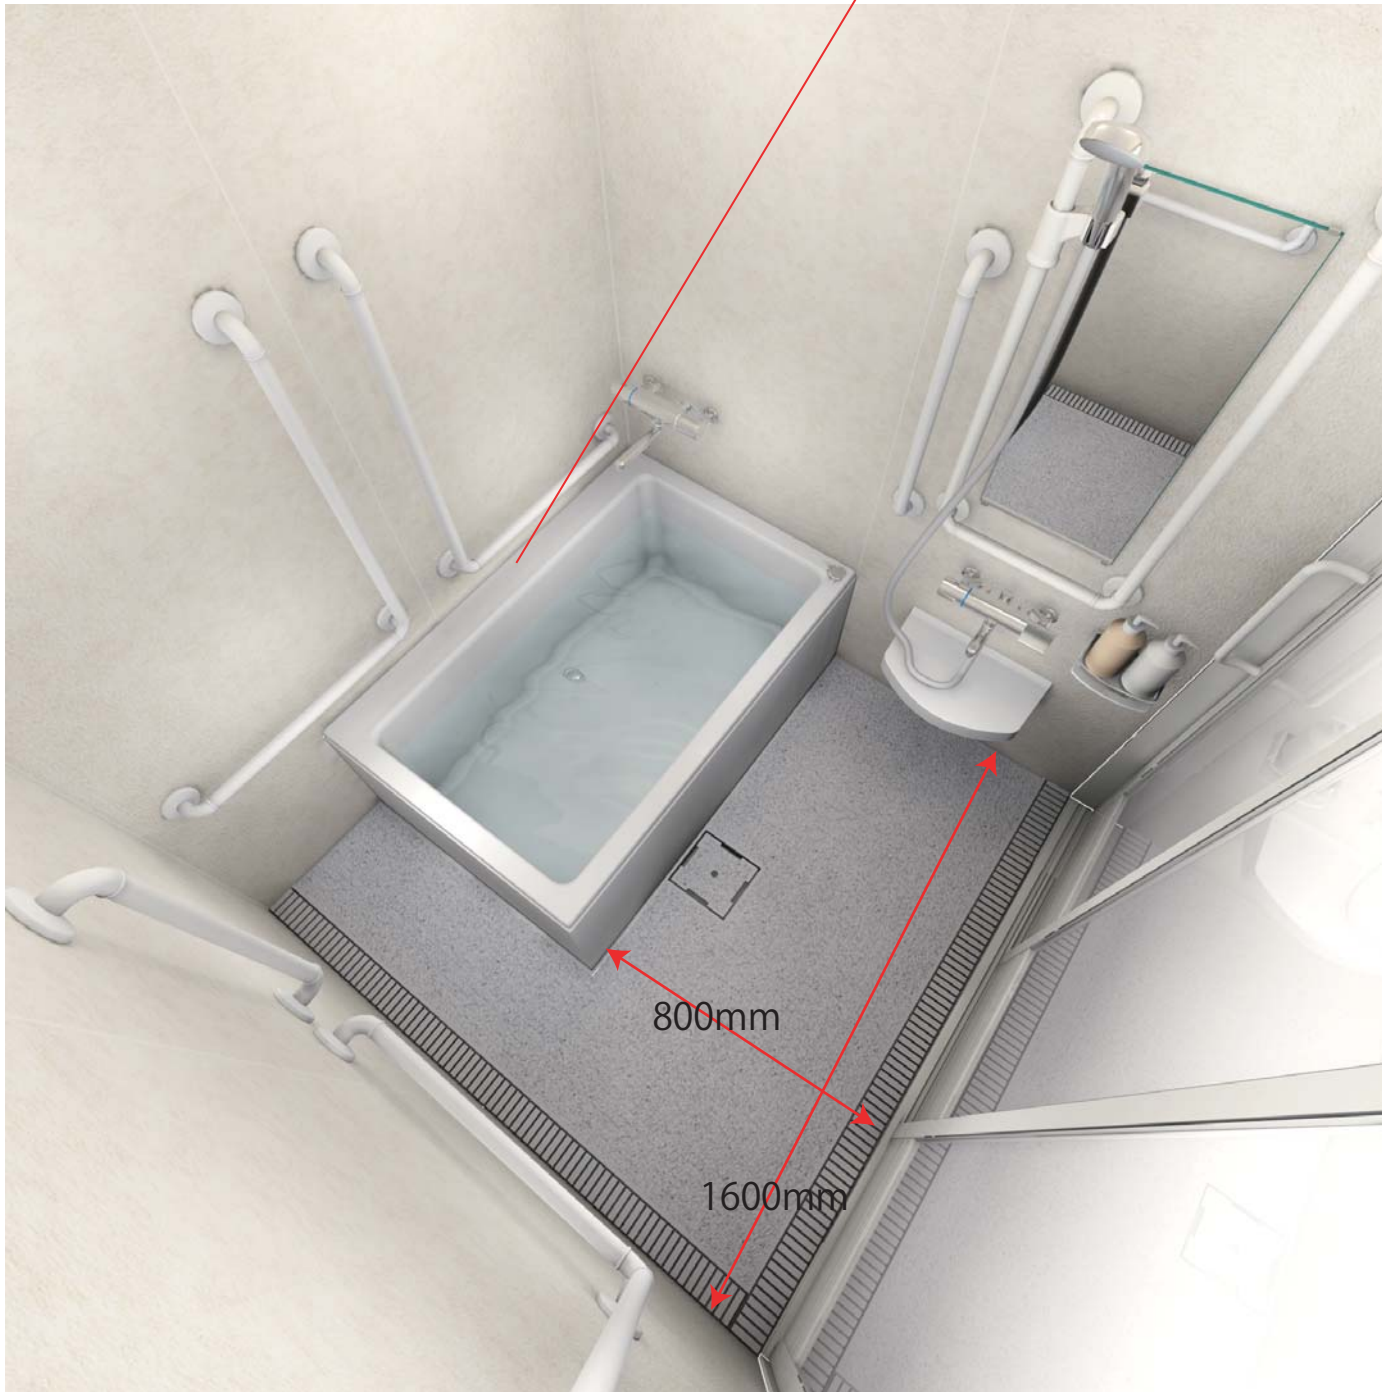

●1200×800サイズのFRP製浴槽を設置

浴槽:FRP製 FP-1280W ホワイト
ポップアップ排水栓 バーグリップ無し

床

FRP製
ミディアムグレー

FRP製
ライトブラウン

壁

ハイエンドパネル
エンボスアイボリー

ハイエンドパネル
エンボスピンク

天井

オフホワイト

主な設備機器

サーモシャワー水栓
2mホース

サーモ壁付浴槽水栓

スライドシャワーフック

洗面器置台

アクリル化粧棚

LED薄型照明

※画像はCGで製作した参考イメージです。
実物とはディテール、質感、設備などが異なる場合があります。

※システムバスの仕様については
必ずお見積書、承認図をご確認ください。

※この資料はダイワ化成(株)の著作物です。
二次利用や、プラン、デザインの流用はご遠慮ください。