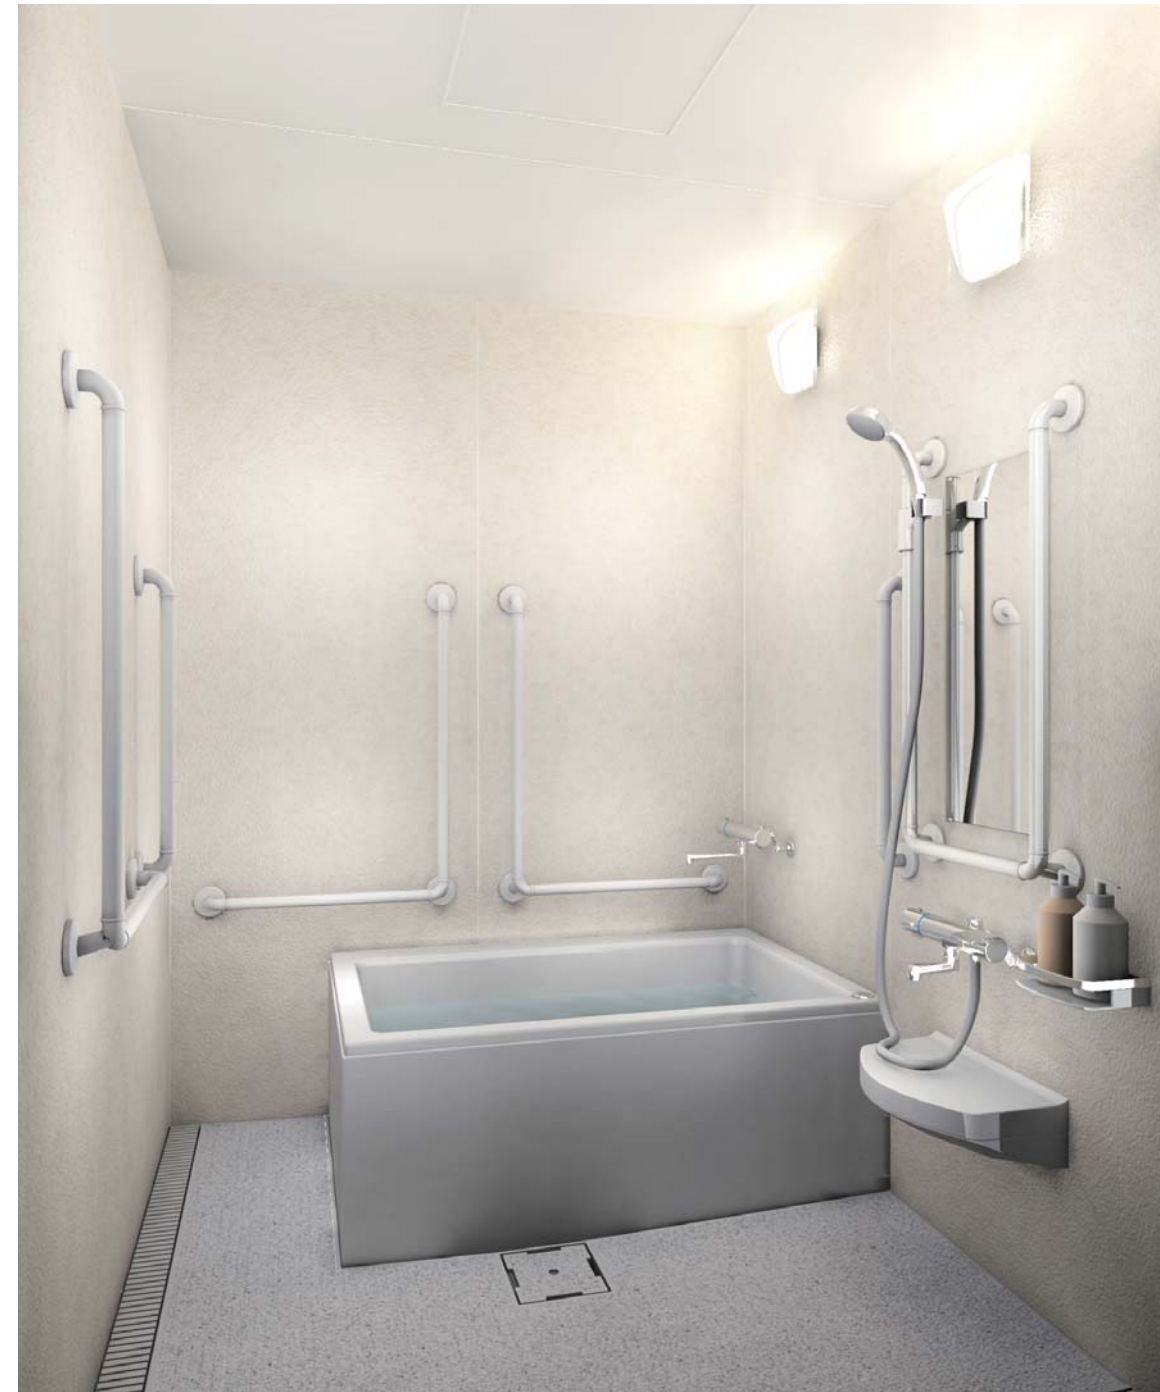

●1200×800サイズのFRP製浴槽を設置

浴槽:FRP製 FP-1280W ホワイト
ポップアップ排水栓 バーグリップ無し

床

FRP製
ミディアムグレー

FRP製
ライトブラウン

壁

ハイエンドパネル
エンボスアイボリー

ハイエンドパネル
エンボスピンク

天井

オフホワイト

主な設備機器

サーモシャワー水栓
2mホース

サーモ壁付浴槽水栓

スライドシャワーフック

洗面器置台

アクリル化粧棚