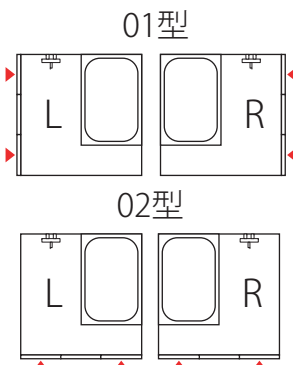

●1200×800サイズのFRP製浴槽を設置

浴槽:FRP製 FP-1280W ホワイト
ポップアップ排水栓 バーグリップ無し

床

FRP製
ミディアムグレー

FRP製
ライトブラウン

壁

ハイエンドパネル
エンボスアイボリー

ハイエンドパネル
エンボスピンク

天井

オフホワイト

主な設備機器

サーモシャワー水栓
2mホース

サーモ壁付浴槽水栓

スライドシャワーフック

洗面器置台

アクリル化粧棚