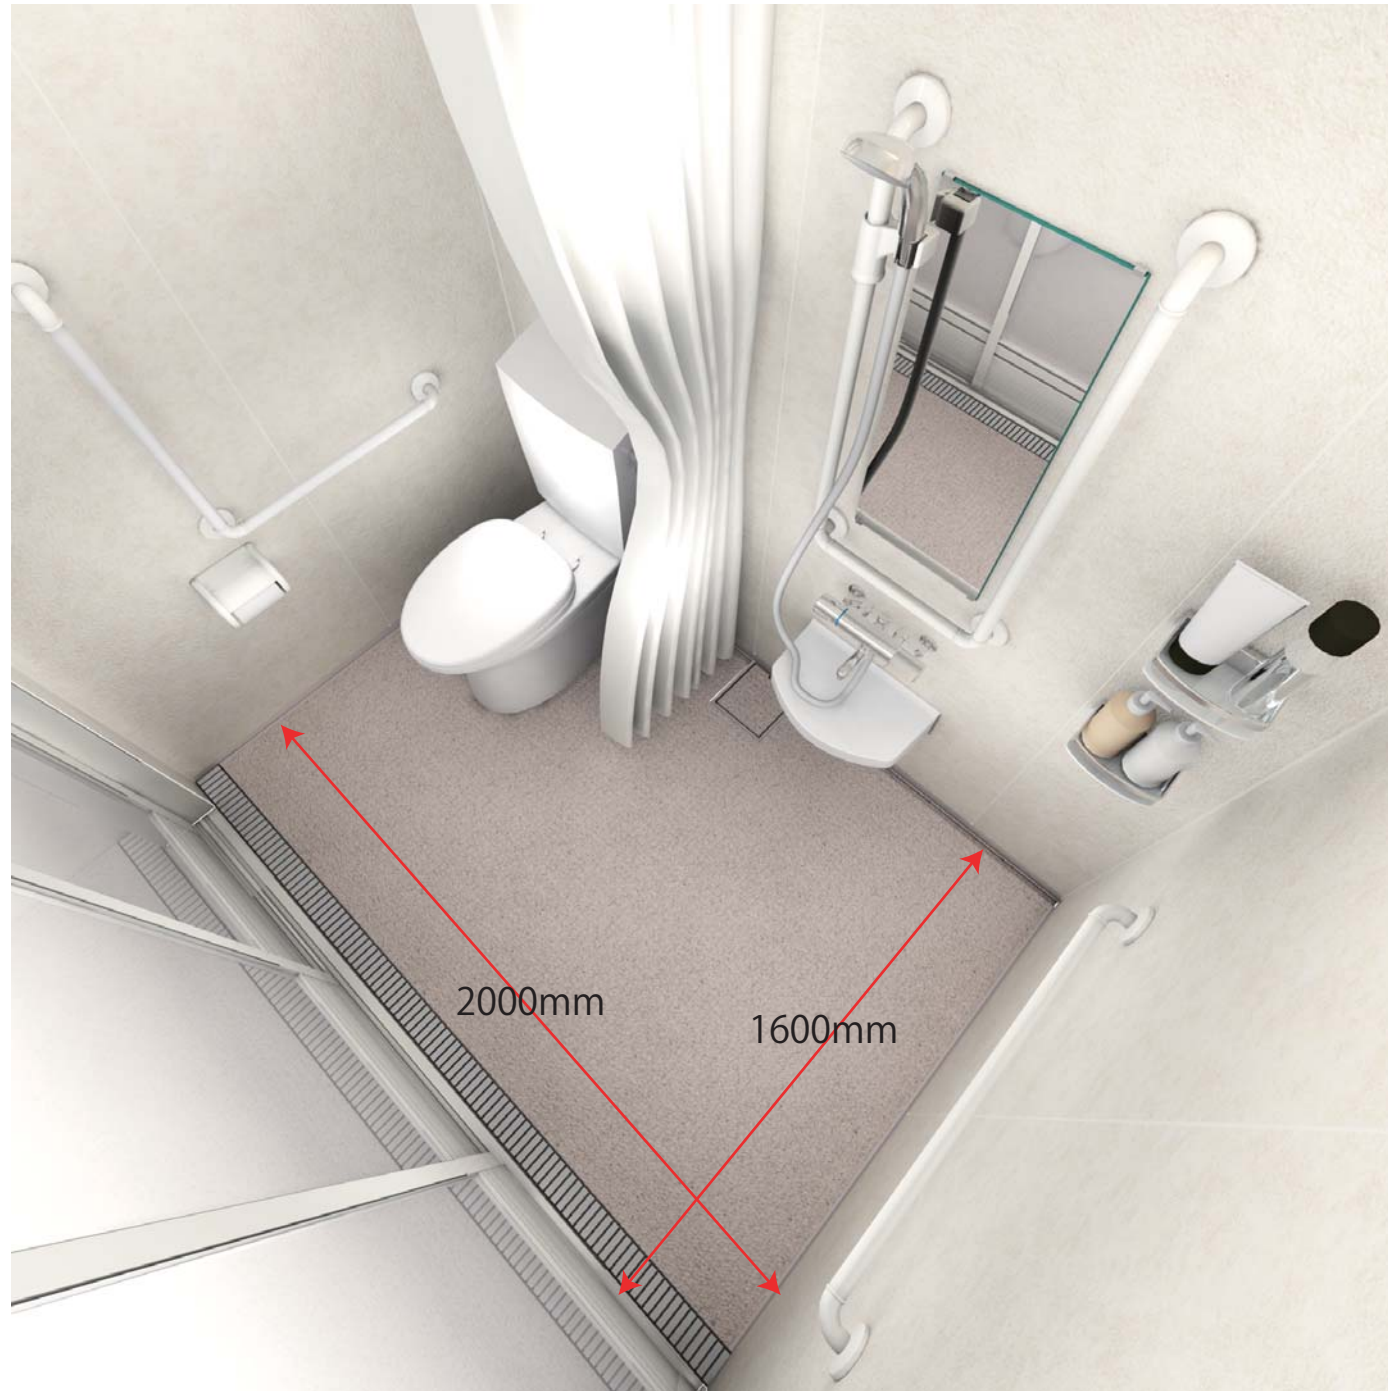

- 水洗トイレを設置
- 洗い場1ヶ所

水洗トイレ:便器+ロータンク+普通便座

主な設備機器

※画像はCGで製作した参考イメージです。
実物とはディテール、質感、設備などが異なる場合があります。

※システムバスの仕様については
必ずお見積書、承認図をご確認ください。

※この資料はダイワ化成(株)の著作物です。
二次利用や、プラン、デザインの流用はご遠慮ください。