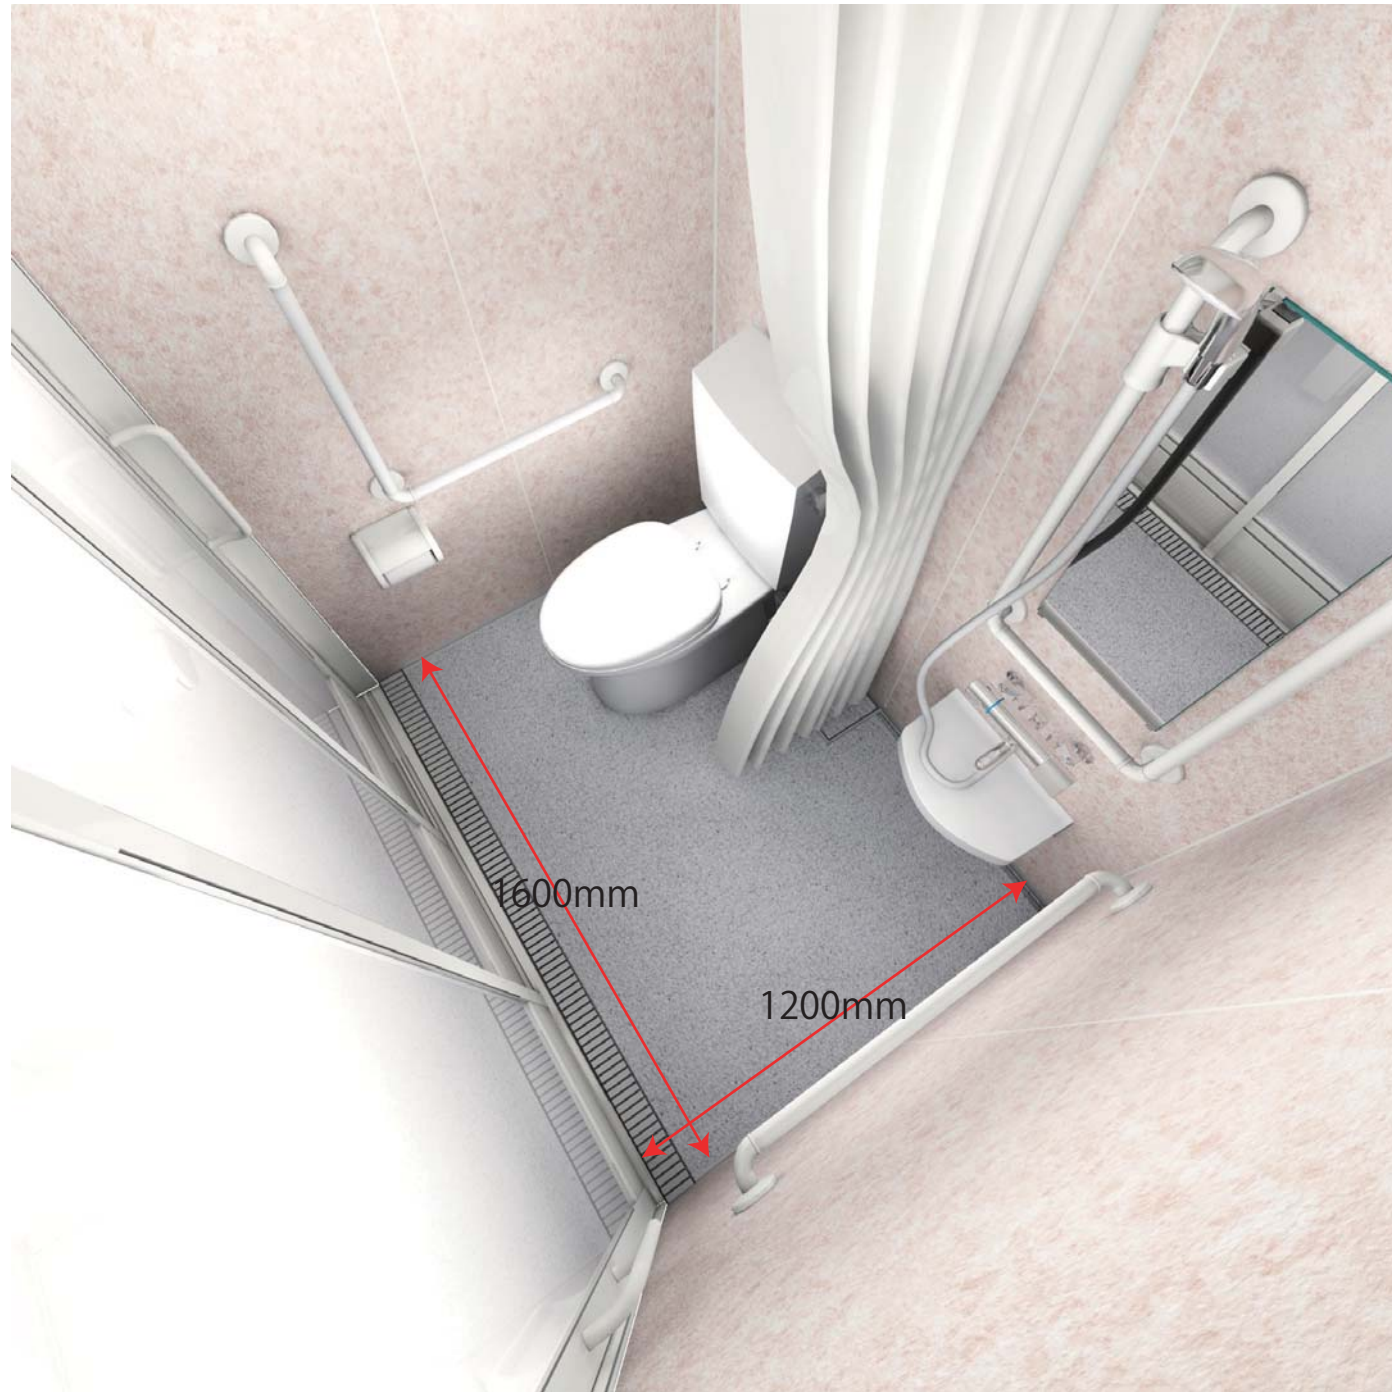

- 水洗トイレを設置
- 洗い場1ヶ所

水洗トイレ:便器+ロータンク+普通便座

※画像はCGで製作した参考イメージです

床

FRP製
ミディアムグレー

FRP製
ライトブラウン

壁

ハイエンドパネル
エンボスアイボリー

ハイエンドパネル
エンボスピンク

天井

オフホワイト

主な設備機器

サーモシャワー水栓
2mホース

スライドシャワーフック

洗面器置台

アクリル化粧棚